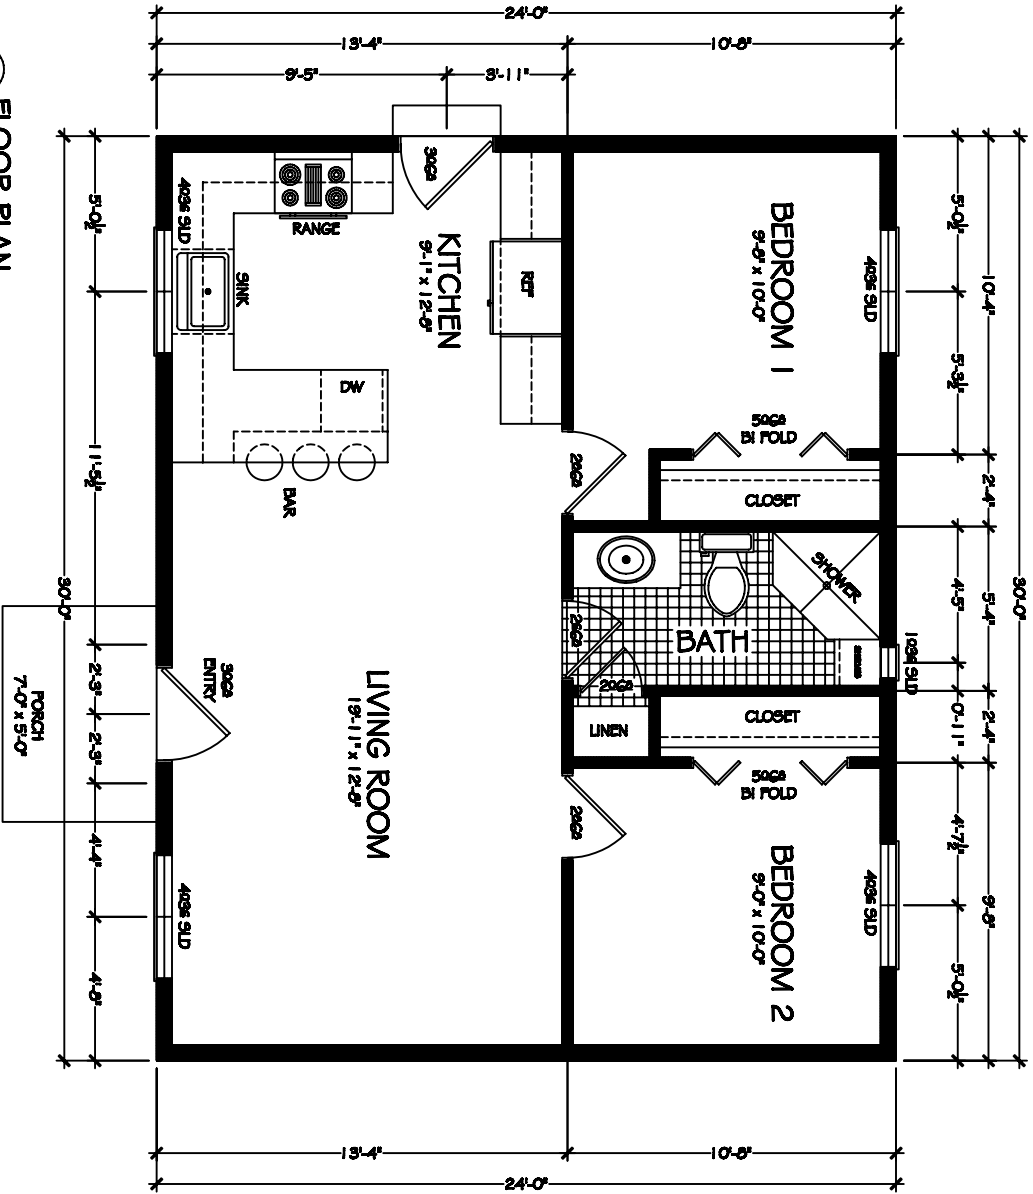

720 SQ. FT.

1 FLOOR PLAN
SCALE: 1/4" = 1'-0"